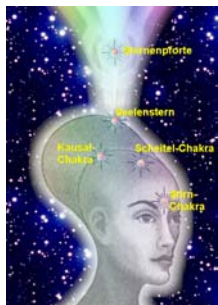

Starcon Lichtkörper Akademie
www.holoenergetic.ch

Sternenlicht-Kristalle & kosmisches Bewusstsein

Ursprung / Idee:

Die Idee, Kristalle per Teleskop zu energetisieren, um auf diese Weise kosmische Lichtschwingungen auf den Menschen zu übertragen, stammt aus der geistigen Welt und wurde 1996 während einer Meditation empfangen. In den letzten Jahren wurden unter dem Namen Starcon® auf diesem Grundprinzip verschiedene Sternenlicht-Produkte, Meditationen, Seminare und eine Behandlungsmethode für die Klientenarbeit entwickelt.

Sternenlicht-Energetisierung:

Starcon Sternenlicht-Kristalle werden an der Starcon Sternwarte per Teleskopverfahren energetisiert. Hierzu werden sie im Brennpunkt eines innen verspiegelten Hohlkörpers befestigt, welcher an das Teleskop angeschlossen wird. Dieser sogenannte Hohlraumresonator verstärkt durch Mehrfachreflexionen den Energetisierungseffekt um ein Vielfaches. Die Kristalle „baden“ quasi im Sternenlicht und werden von diesem Licht vollständig durchdrungen und umgeben.

Aufgabe / Ziel:

Kosmische Energien werden in den nächsten Jahren einen grundlegenden Schwingungswechsel auf der Erde einleiten. Sternenlicht-Kristalle haben die Aufgabe, diesen Entwicklungssprung in die Realität des Lichtkörpers vorzubereiten. Sie erweitern die Wahrnehmung in feinstoffliche und spirituelle Ebenen hinein.

Anwendung:

Sternenlicht-Kristalle werden im Silikonplättchen auf die Chakren gelegt. Das Loch dient der Aufnahme und Ausrichtung des Kristalls. Dieser gibt seine Sternen-Information vor allem über die Spitzen ab und arbeitet in beide Richtungen (senden + empfangen). Legt man den Kristall auf das Scheitel-Chakra, entsteht eine direkte feinstoffliche Verbindung zwischen den höheren kosmischen Chakren und den Gehirnzentren. Erweiterte Wahrnehmung, Intuition, inneres Wissen, Vertrauen in das LEBEN sowie Einblick in grössere Zusammenhänge können sich zunehmend entfalten.