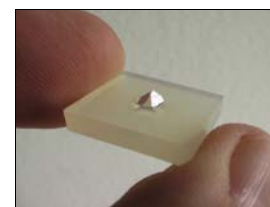

Sternenlicht-Energetisierung:

Starcon Sternenlicht-Kristalle werden an der Starcon Sternwarte per Teleskopverfahren energetisiert. Hierzu werden sie im Brennpunkt eines innen verspiegelten Hohlkörpers befestigt, welcher an das Teleskop angeschlossen wird. Dieser sogenannte Hohlraumresonator verstärkt durch Mehrfachreflexionen den Energetisierungseffekt um ein Vielfaches. Die Kristalle „baden“ quasi im Sternenlicht und werden von diesem Licht vollständig durchdrungen und umgeben.

Aufgabe / Ziel:

Kosmische Energien werden in den nächsten Jahren einen grundlegenden Schwingungswechsel auf der Erde einleiten. Sternenlicht-Kristalle haben die Aufgabe, diesen Entwicklungssprung in die Realität des Lichtkörpers vorzubereiten. Sie erweitern die Wahrnehmung in feinstoffliche und spirituelle Ebenen hinein.

Transmitter-Kristalle:

Am besten erfüllen diese Aufgabe sogenannte Herkimer-Diamanten. Das sind spezielle doppel'endige Quarzkristalle aus der Region Herkimer/USA. Klarste Exemplare mit hoher Brillanz haben unübertroffene Resonanz-Eigenschaften, sind jedoch ab 10mm Länge bereits relativ selten. Kleinere Herkimer-Diamanten sind besser verfügbar und günstiger.

Anwendung:

Sternenlicht-Kristalle werden im Silikonplättchen auf die Chakren gelegt. Das Loch dient der Aufnahme und Ausrichtung des Kristalls. Dieser gibt seine Sternen-Information vor allem über die Spitzen ab und arbeitet in beide Richtungen (senden + empfangen). Legt man den Kristall auf das Scheitel-Chakra, entsteht eine direkte feinstoffliche Verbindung zwischen den höheren kosmischen Chakren und den Gehirnzentren. Erweiterte Wahrnehmung, Intuition, inneres Wissen, Vertrauen in das LEBEN sowie Einblick in grössere Zusammenhänge können sich zunehmend entfalten.